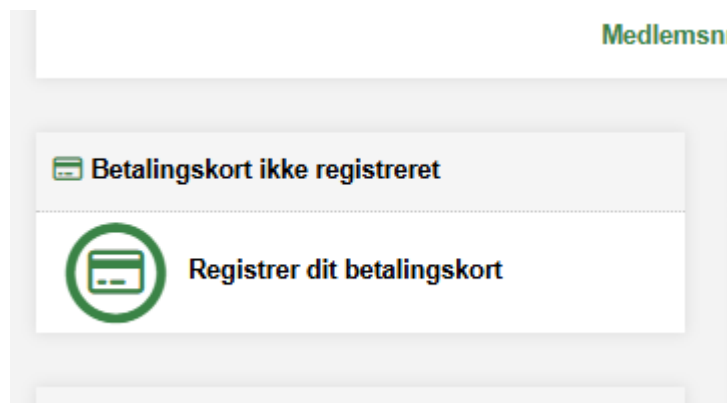

# Sådan køber du fitnessmedlemskab.

Log ind på din profil.

Først skal du registrere dit betalingskort, hvis du ikke allerede har gjort det i forvejen. Det står midt på siden, når du er logget ind. Du kan ikke købe fitnessmedlemskab uden at kortet er registreret.

Gå i MENU og MEDLEMSKABER:

Du kan nu se alle de medlemskaber, du kan købe bl.a. fitness.

Vælg f.eks. 1 md og tryk på KØB: